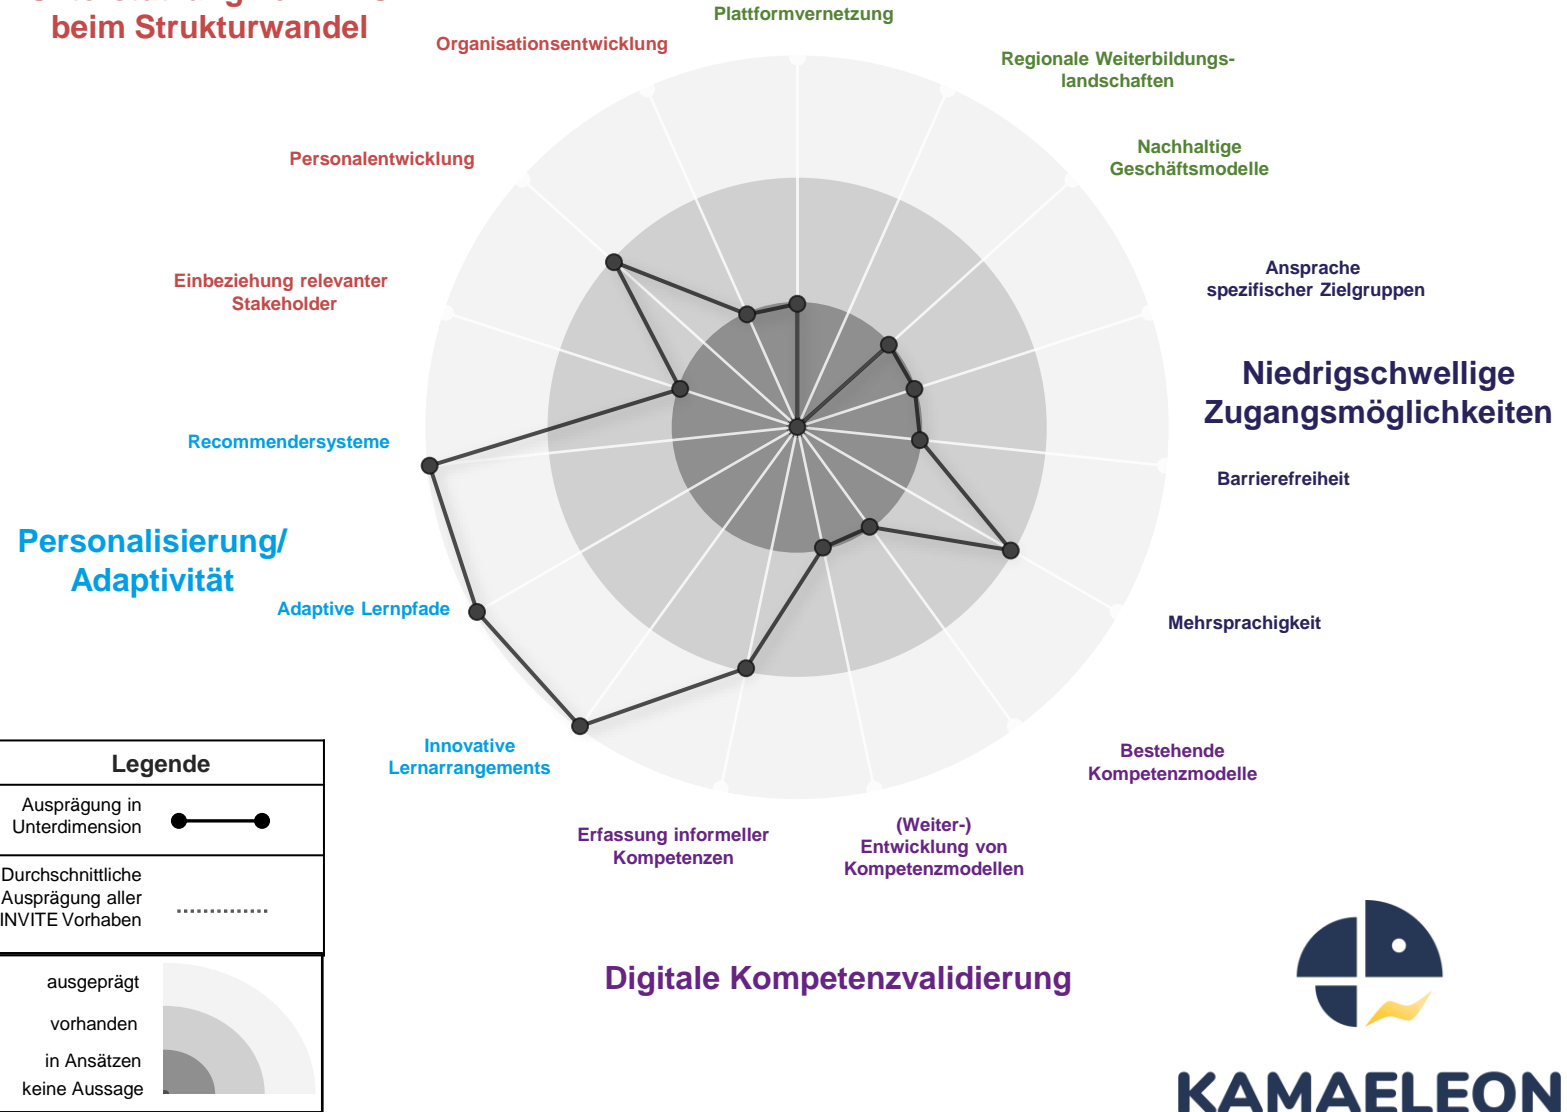

Weiterbildungsplattformen:
edyoucated-Plattform

Zielgruppe:
Weiterbildungsinteressierte in den Bereichen Digitalisierung, Daten- und Projektmanagement

Besonderheiten:
Der Projektverbund aus Wissenschaft und Start-Up birgt ein hohes branchenübergreifendes Transferpotential in die wissenschaftliche Community.

Unterstützung von KMU beim Strukturwandel

KAMAELEON

APOLLO	ComP-ASS	DigiPlat4Train	EduPLEX_API	ExpanderWB3	Weiterbildung4.OWL	IWWB-PLUS	KAINE	KI4CoLearnET	KIM	KIRA	KIWI	LIMo	NetOEV	PolyEx	SEARCH	SMALO	WBsmart	WISyAtKI
ADAPT	ELe-com	HUBGrade	KAMAELEON	KIPerWeb	KIRA_Pro	KUPPEL	LiSiL	MINDED_RUHR	MyEduLife	OncaPflege	SG4BB	StuBu	TRIPLEADAPT	VerDatAs	bibb Bundesinstitut für Berufsbildung		VDI | VDE | IT